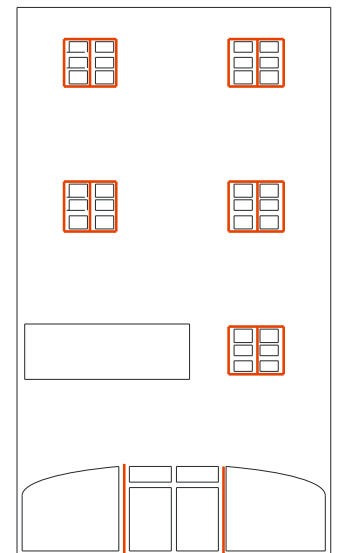

2 Stück

Gesimse für  
Seitenwände

12160 - ET8

2 Stück

Gesimse für  
Front- und  
Rückwand

12160 - ET7

1 Stück

Wand- und  
Bodenteile für  
Erker Rück-  
wand

12160 - ET10

1 Stück

Boden und  
Abdeckung  
Erker Front-  
wand

12160 - ET11

1 Stück

Linker Erker-  
teil Frontwand

12160 - ET12

1 Stück

Hinterer Erker-  
teil Frontwand

12160 - ET13

1 Stück

Rechter Erker-  
teil Frontwand

12160 - ET14

1 Stück

Fenster und  
Türen  
Frontwand

12160 - ET15

1 Stück

Fenster und  
Türen  
Rückwand

12160 - ET16

1 Stück

Fenster und  
Türen  
Erker Front-  
wand

12160 - ET17

1 Stück

Fenster links  
Erker Front-  
wand