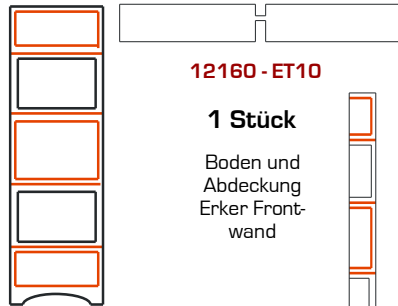

Rückwand

12160 - ET4

2 Stück

Seitenwände

12160 - ET5

3 Stück

Dachstützen

12160 - ET6

2 Stück

Gesimse für  
Seitenwände

12160 - ET8

2 Stück

Gesimse für  
Front- und  
Rückwand

12160 - ET7

1 Stück

Wand- und  
Bodenteile für  
Erker Rück-  
wand

12160 - ET10

1 Stück

Boden und  
Abdeckung  
Erker Front-  
wand

12160 - ET11

1 Stück

Linker Erker-  
teil Frontwand

12160 - ET12

1 Stück