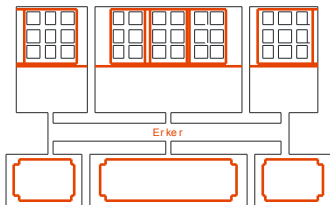

2 Stück

Dachgesimse breit für Seitenwände

12164 - ET7

2 Stück

Dachgesimse breit für Front-u.Rückwand

12164 - ET11

1 Stück

Erkerenteile