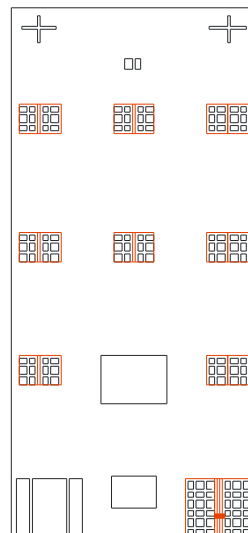

Seitenwand links

12164 - ET4

1 Stück

Seitenwand rechts

12164 - ET5

3 Stück

Dachverstrebung

12164 - ET6

2 Stück

Dachgesimse breit für Seitenwände

12164 - ET7

2 Stück

Dachgesimse breit für Front-u.Rückwand

12164 - ET11

1 Stück

Erkerenteile

12164 - ET12

1 Stück

Bodenteile Erker

12164 - ET13

1 Stück

Dachteile Erker

12164 - ET8

1 Stück

Fenster und Türen Hausfront

12164 - ET9

1 Stück

Fenster und Türen Seitenteil links

12164 - ET10

1 Stück

Fenster und Türen Rückseite

12164 - ET14