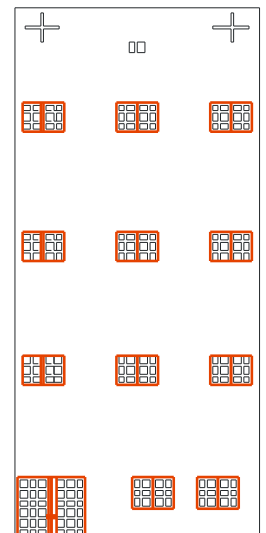

Seitenwand links

12164 - ET4

1 Stück

Seitenwand rechts

12164 - ET5

3 Stück

Dachverstrebung

12164 - ET6

2 Stück

Dachgesimse breit für Seitenwände

12164 - ET7

2 Stück

Dachgesimse breit für Front-u.Rückwand

12164 - ET11

1 Stück

Erkerenteile

12164 - ET12

1 Stück

Bodenteile Erker

12164 - ET13

1 Stück

Dachteile Erker

12164 - ET8

1 Stück

Fenster und Türen Hausfront

12164 - ET9

1 Stück

Fenster und Türen Seitenteil links

12164 - ET10

1 Stück

Fenster und Türen Rückseite

12164 - ET14